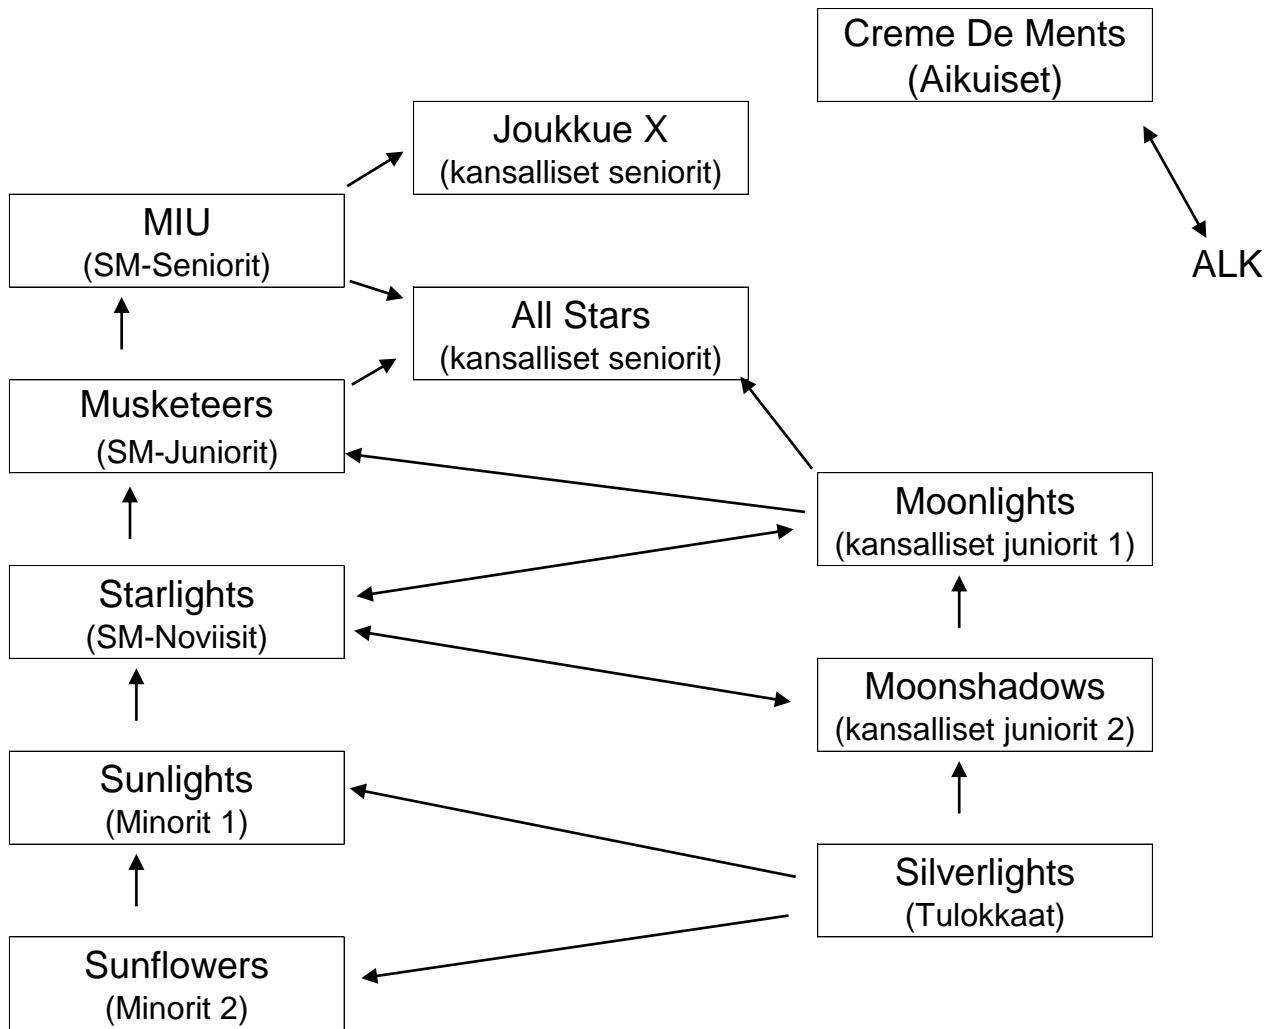

HL muodostelman
joukkuekaavio

SM-putki

Jäähdyttelijät

Kansallinen putki

yksäriyhvät

LK +MLK